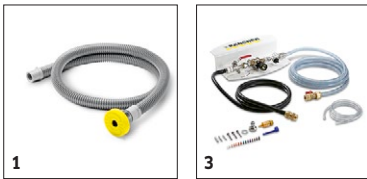

BR 35/12 BP PACK 1.783-450.0

KÄRCHER

		Objednáací číslo	Délka		Množství			
Ostatní								
Plnicí hadice	1	6.680-124.0	1,5 m		1 kusy		1500 mm dlouhá plnicí hadice s univerzální nálevkou ulehčuje plnění stroje z vodovodního kohoutku. Vhodný pro všechny běžné vodovodní kohoutky.	☐
Add-on kit eco!zero	2	5.388-133.0			1 kusy			☐
RM Dosierstation								
Jednotka pro dávkování čisticích prostředků DS 3	3	2.641-811.0			1 kusy		Možnost připojení přímo k přívodu vody, voda se s čisticím prostředkem plní do nádrže na čistou vodu v přednastaveném poměru. Také ve spojení s plnicím systémem (nástavbová sada).	☐

■ Obsaženo v objemu dodávky. ☐