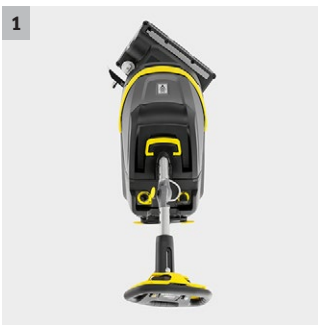

## BR 35/12 Bp Pack

Vitální, lehký, tichý: podlahový mycí stroj BR 35/12 C s rychlonabíjecí vysokokapacitní lithium-iontovou baterií, rotační kartáčovou hlavou, válcovou technologií a technologií KART (Kärcher Advanced Response Technology) a stupněm ecoefficiency.

**1 O +/- 200° otáčivá kartáčová hlava s technologií KART. Tak se dá stroj řídit. Pro pohodlné zatáčení.**

- Velmi dobře ovladatelný a efektivní – ideální pro plochy velmi zaplněné nábytkem.
- Kartáč je vždy příčně ke směru jízdy. Sací lišta spolehlivě stírá vodu v každé zatáčce.