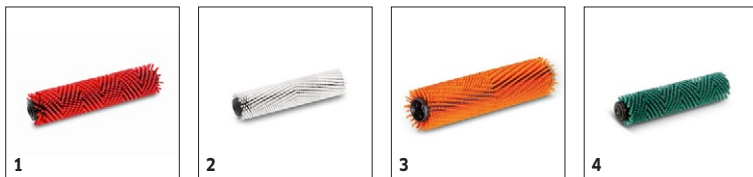

BR 35/12 BP PACK 1.783-450.0

KÄRCHER

		Objednáací číslo		Délka		Množství		
Válcové kartáče								
Válcový kartáč	1	4.037-031.0	střední	350 mm	červený	1 kusy	Válcový kartáč, střední, červený. Délka 350 mm. S hvězdicovitým unašečem odolným proti opotřebení. Pro všechny běžné úkoly čištění. Štětiny: polypropylen, tloušťka 0,4 mm, délka 20 mm.	■
	2	4.037-036.0	velmi měkký	350 mm	bílý	1 kusy	Válcový kartáč, měkký, bílý. Délka 350 mm. S hvězdicovitým unašečem odolným proti opotřebení. K čištění choullostivých podlah a k leštění. Štětiny: polyamid, tloušťka 0,3 mm, délka 20 mm.	□
	3	4.037-037.0	vyšoký-nížký	350 mm	oranžový	1 kusy	Válcový kartáč vysoký-nížký, střední, oranžový. Délka 350 mm. S hvězdicovitým unašečem odolným proti opotřebení. Pro silně znečištěné podlahy a k základnímu čištění. Štětiny: polyamid, tloušťka 0,6 mm, délka 15-20 mm.	□
	4	4.037-038.0	tvrdý	350 mm	zelený	1 kusy	Válcový kartáč, tvrdý, zelený. Délka 350 mm. S hvězdicovitým unašečem odolným proti opotřebení. Pro silně znečištěné podlahy a k základnímu čištění. Štětiny: polyamid s karbidem křemíku, tloušťka 0,6 mm, délka 20 mm.	□

■ Obsaženo v objemu dodávky. □